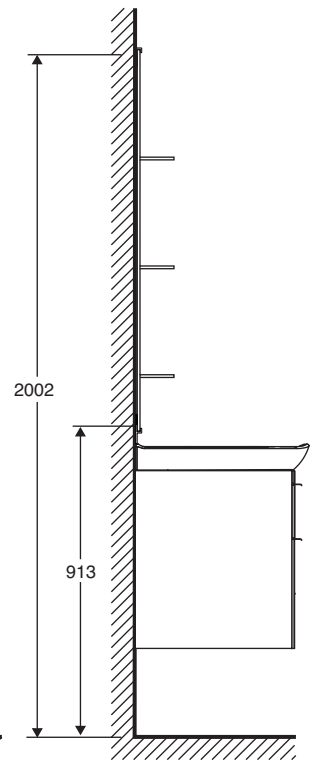

Ifö Option

78-07

SE Speglar, Spegellister
Glashylla 30

DK Spejle, spejllister
Glashylde 30

NO Speil, Speillister
Glasshylla 30

GB Mirrors, Mirror strips
Glass shelf 30

RU Зеркала, рейки для зеркал
Стеклоянная полка 30

600

750

900

1200

1500

47250, 47251, 47252, 47253, 47360

47275, 47276, 47277, 47278

X 2

X 4

47260, 47261, 47262, 47263

47270, 47271, 47272, 47273

X 2

X 4

47256, 47255

47271

För enkel tillgång till reservdelar, spara anvisningen!
 Gem vejledningen, hvis du senere skulle få brug for reservedele!
 For enkel tilgang til reservedeler, ta vare på bruksanvisningen!
 For simple access to spare parts, save these instructions!
 Сохраните инструкцию, чтобы было легче найти запасные части.