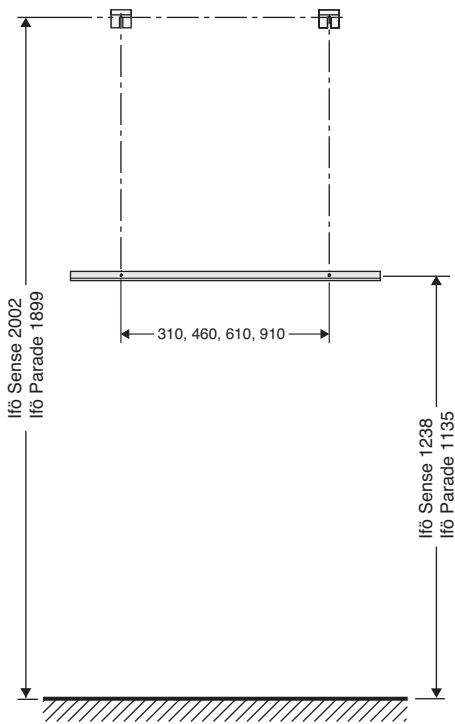

Ifö Option

78-07

SE Speglar, Spegellister
Glashylla 30

DK Spejle, spejllister
Glashylde 30

NO Speil, Speillister
Glasshylla 30

GB Mirrors, Mirror strips
Glass shelf 30

RU Зеркала, рейки для зеркал
Стеклоянная полка 30

600

750

900

1200

1500

47250, 47251, 47252, 47253, 47360

47275, 47276, 47277, 47278

X 2

X 4

47260, 47261, 47262, 47263

47270, 47271, 47272, 47273

X 2

X 4

47256, 47255

47271

För enkel tillgång till reservdelar, spara anvisningen!
 Gem vejledningen, hvis du senere skulle få brug for reservedele!
 For enkel tilgang til reservedeler, ta vare på bruksanvisningen!
 For simple access to spare parts, save these instructions!
 Сохраните инструкцию, чтобы было легче найти запасные части.